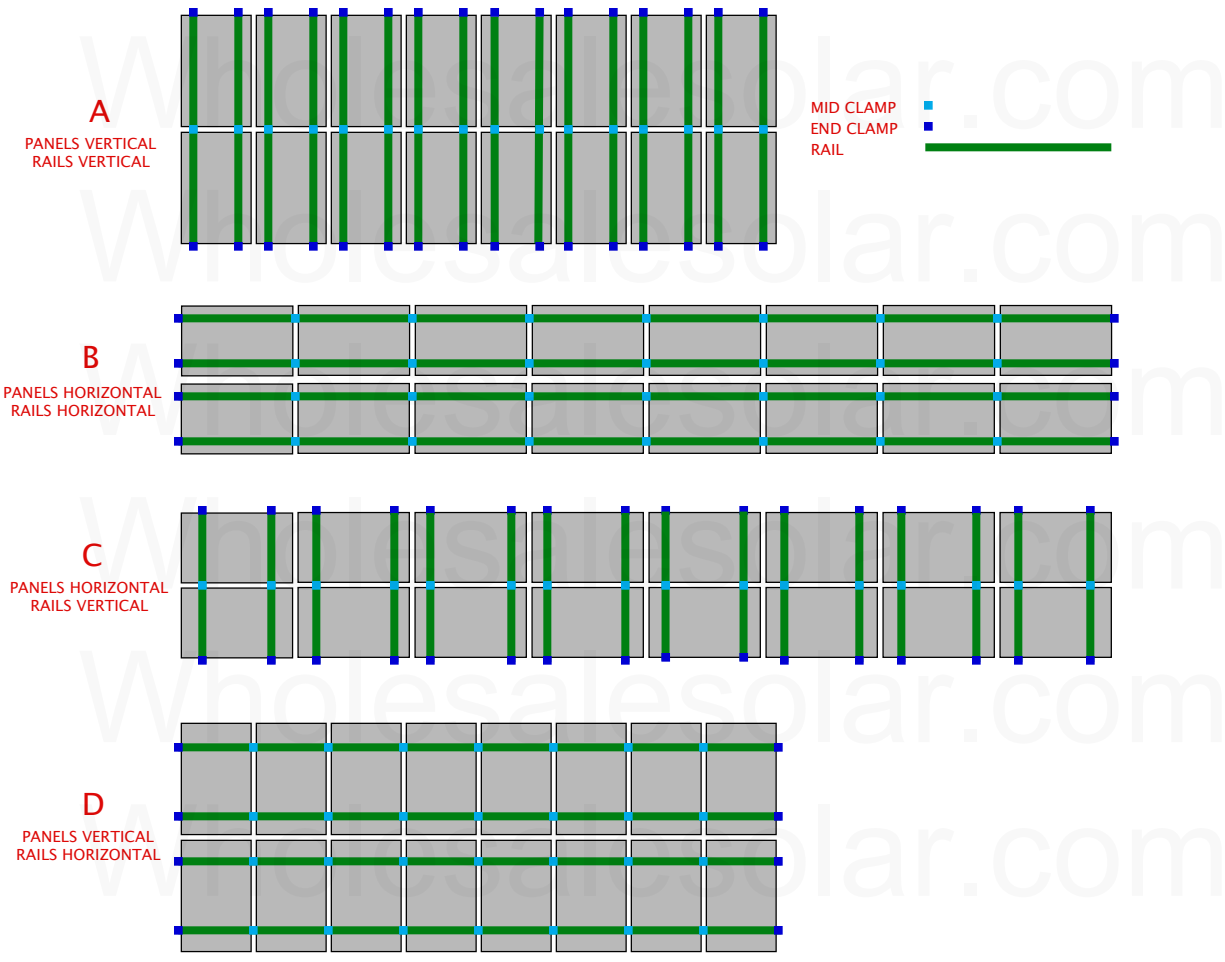

RACKING LAYOUT OPTIONS

Wholesale Solar, Inc.
412 N. Mount Shasta Blvd
Mount Shasta CA 96067
Toll Free 800-472-1142
Fax 530-926-1162
www.wholesalesolar.com